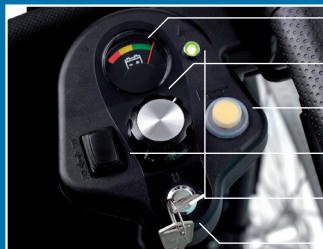

NUEVO MANDO
MÁS COMPLETO
Y FÁCIL DE MANEJAR

ADAPTACIÓN
AL 99% DE
LAS SILLAS

¡RESISTENTE!
SOPORTA HASTA
159KG*

TEYDER®

* Sin pendiente.

Montaje rápido y fácil.

Adaptable al 99% de sillas del mercado.

Nuevo mando, más completo, más intuitivo y más fácil de usar.

- Indicador de carga de batería.
- Control de velocidad.
- Bocina incorporada.
- Control de marcha adelante o hacia atrás.
- Led encendido / apagado.
- Pin antirrobo de seguridad.

Posicion de plegado cuando no está en uso.

Doble rueda para mayor estabilidad.

Se adapta a sillas de 35 a 50 cm.

Marcha adelante y marcha atrás.

Incluye funda de protección del motor.

	1452CM
Dimensiones	300 mm (largo) x 200 mm (ancho) x 245mm (alto)
Peso máximo soportado	159 Kg. (sin pendiente) / 136Kg. (con 10°)
Motor	DC 12V / 120 W - 300 W
Baterías	12V / 20 Ah
Autonomía	Hasta 16 Km.*
Peso	13,2 Kg. / 6,4Kg. (sin baterías)
Pendiente máxima	10°
Colores	Negro